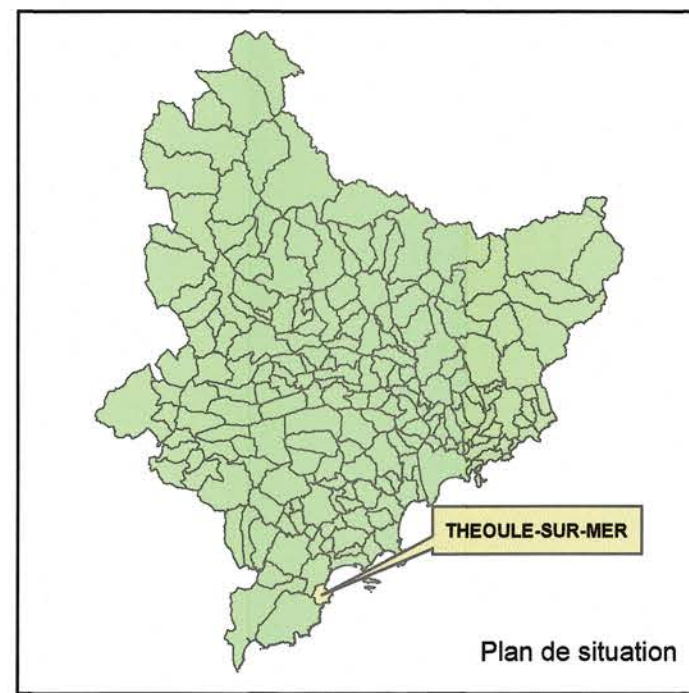

Commune de Théoule-sur-Mer
PLAN de PREVENTION des RISQUES NATURELS
PREVISIBLES d'INCENDIE de FORETS

Carte de l'historique des feux de forêt

Préfecture des Alpes-Maritimes
 CAB 4352
 Raphaël GONZALEZ

1:10 000